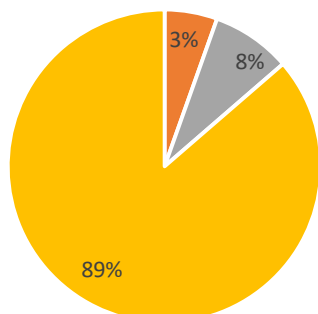

Le centre de formation les 3S organise 1 à 2 session par an pour la formation initiale et plusieurs sessions toute l'année pour la formation continue des agents de Sécurité,

LES SESSIONS REALISEES EN 2025

MAITRE CHIEN EN SP	MAC CYNOPHILE	AJOUT DE CHIEN	ENTRAINEMENT (MC)
0	15	10	158

VOLUME FORMATION 2025

TAUX DE RETOUR DES ENQUETES 2025

TAUX DE SATISFACTION GENERALE PAR FORMATION

* les stagiaires sondés ont réalisées les 21 heures d'entraînement obligatoires (soit au total 174 stagiaires)