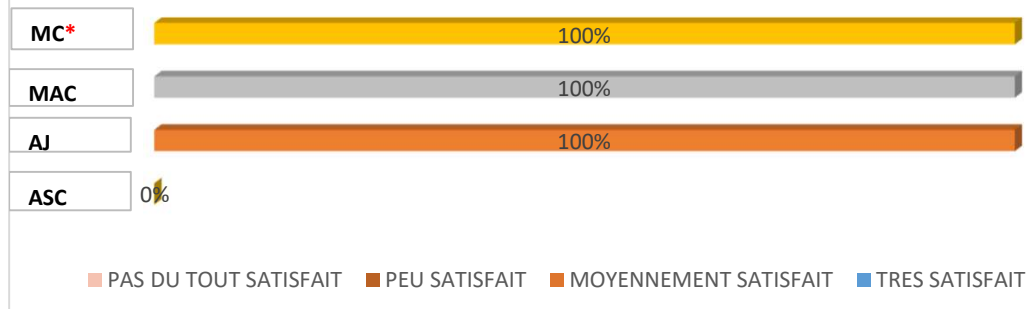

Le centre de formation les 3S organise 1 à 2 session par an pour la formation initiale et plusieurs sessions toute l'année pour la formation continue des agents de Sécurité,

LES SESSIONS REALISEES EN 2025

MAITRE CHIEN EN SP	MAC CYNOPHILE	AJOUT DE CHIEN	ENTRAINEMENT (MC)
0	15	10	158

VOLUME FORMATION 2025

TAUX DE RETOUR DES ENQUETES 2025

TAUX DE SATISFACTION GENERALE PAR FORMATION

* les stagiaires sondés ont réalisées les 21 heures d'entraînement obligatoires (soit au total 174 stagiaires)

LA FORMATION MCSP - AJOUT DE CHIEN 2025

SESSION	STAGIAIRES	ABANDON	REUSSITE
10	11	0	100%

TAUX DE REUSSITE A L'EXAMEN

LA FORMATION MAC CYNOPHILE -2025

SESSION	STAGIAIRES	ABANDON	REUSSITE
15	25	0	100%