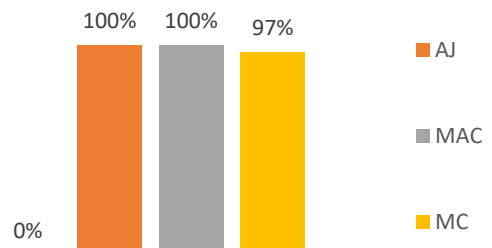

Le centre de formation les 3S organise 1 à 2 session par an pour la formation initiale et plusieurs sessions toute l'année pour la formation continue des agents de Sécurité,

LES SESSIONS REALISEES EN 2025

MAITRE CHIEN EN SP	MAC CYNOPHILE	AJOUT DE CHIEN	ENTRAINEMENT (MC)
0	15	10	158

VOLUME FORMATION 2025

TAUX DE RETOUR DES ENQUETES 2025

TAUX DE SATISFACTION GENERALE PAR FORMATION

* les stagiaires sondés ont réalisées les 21 heures d'entraînement obligatoires (soit au total 174 stagiaires)